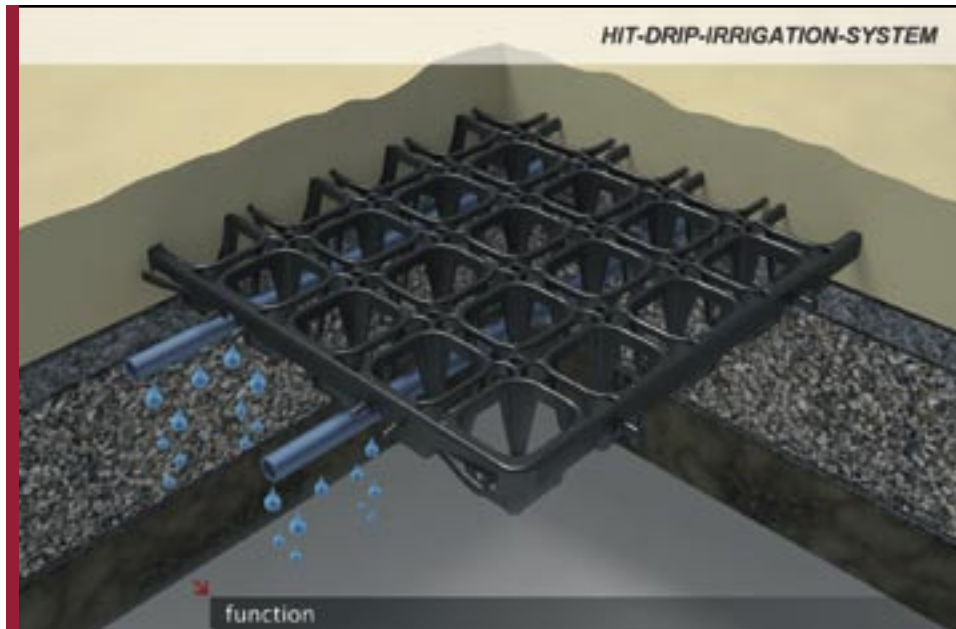

HIT-Dropp-Bevattningsystem

HIT-DRAINGRID®

HIT-INFORMATION

Var god vänd!

Exempel: Installation i ett befintligt ridhus.

Tar bort det gamla ridlagret

Lägger ut geotex duk

Rullar ut PE rör