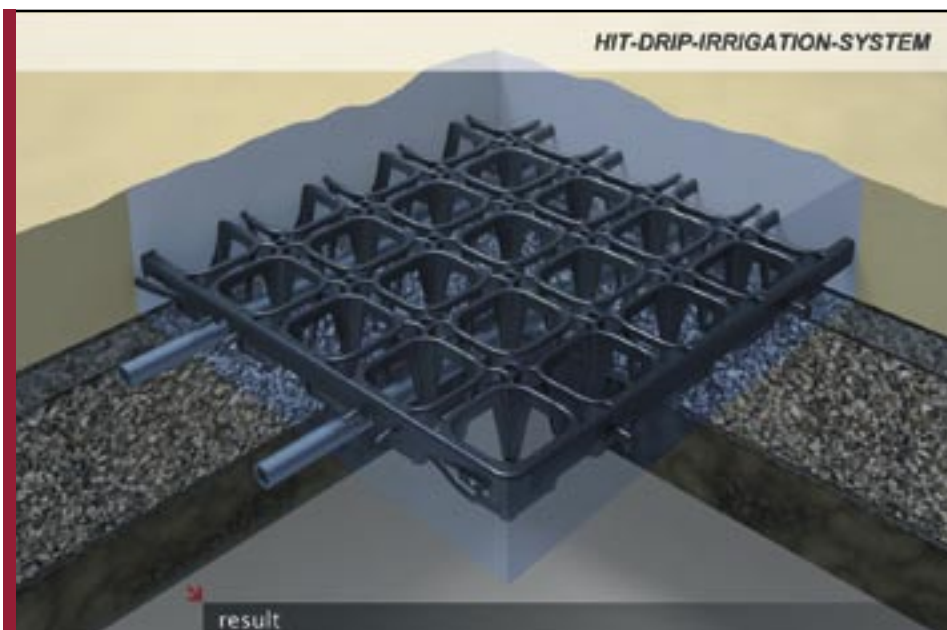

HIT-Dropp-Bevattningsystem

HIT-DRAINGRID®

HIT-INFORMATION

Var god vänd!

Exempel: Installation i ett befintligt ridhus.

Tar bort det gamla ridlagret

Lägger ut geotex duk

Rullar ut PE rör